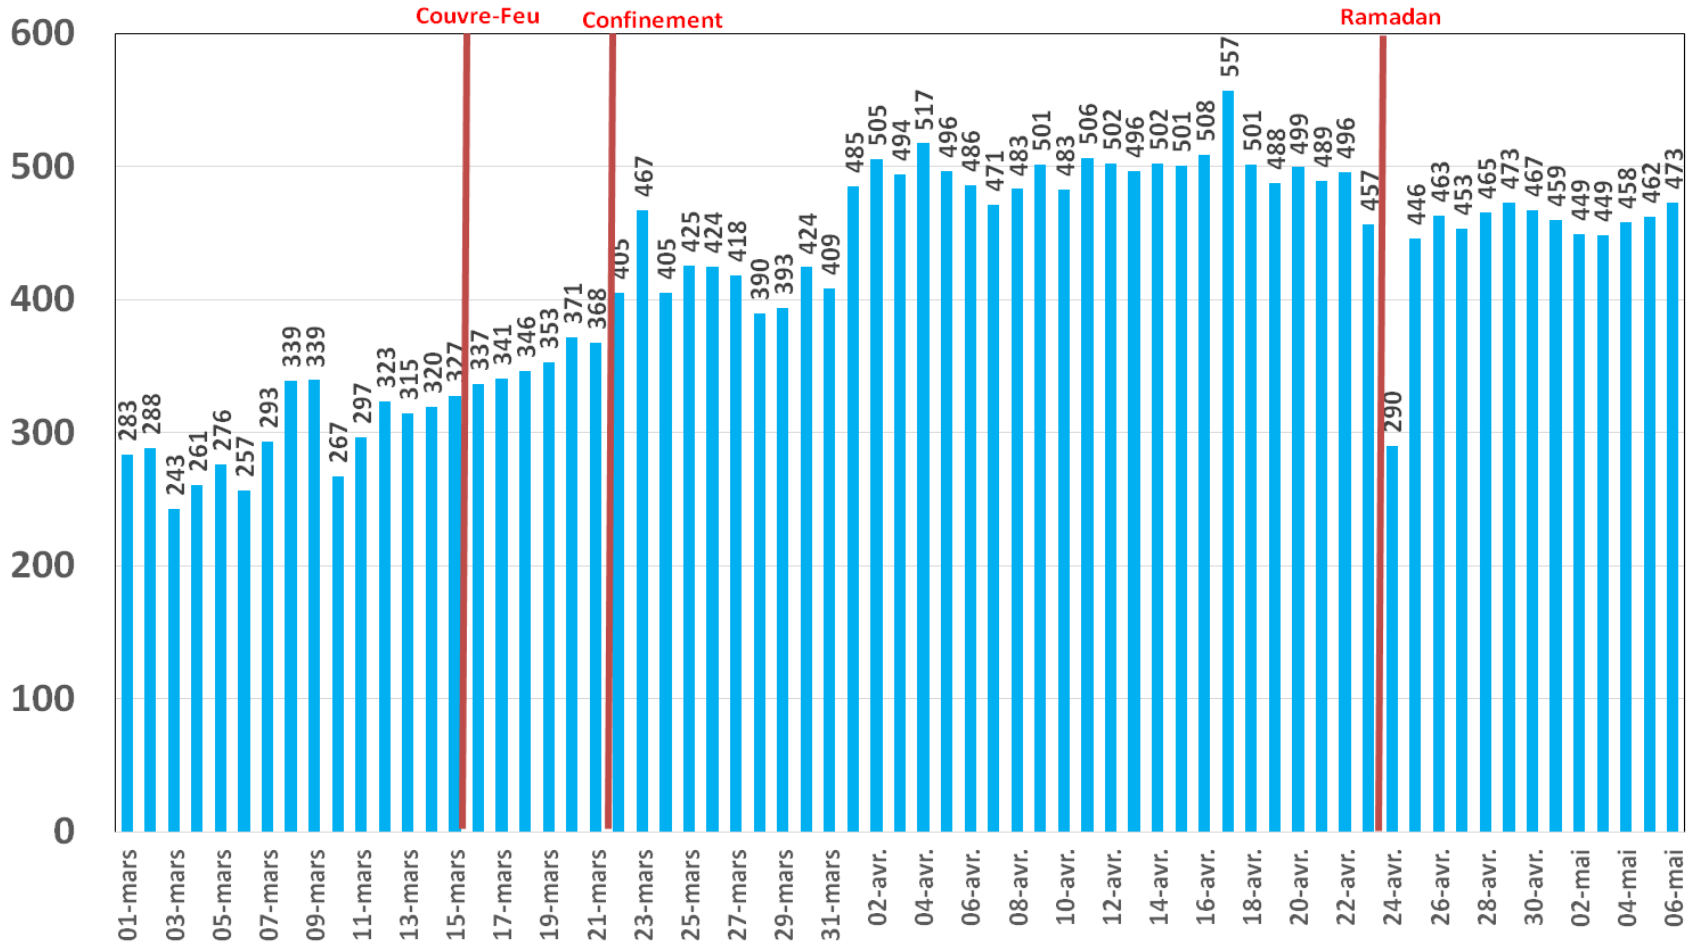

Traffic Data sur VDSL (To)