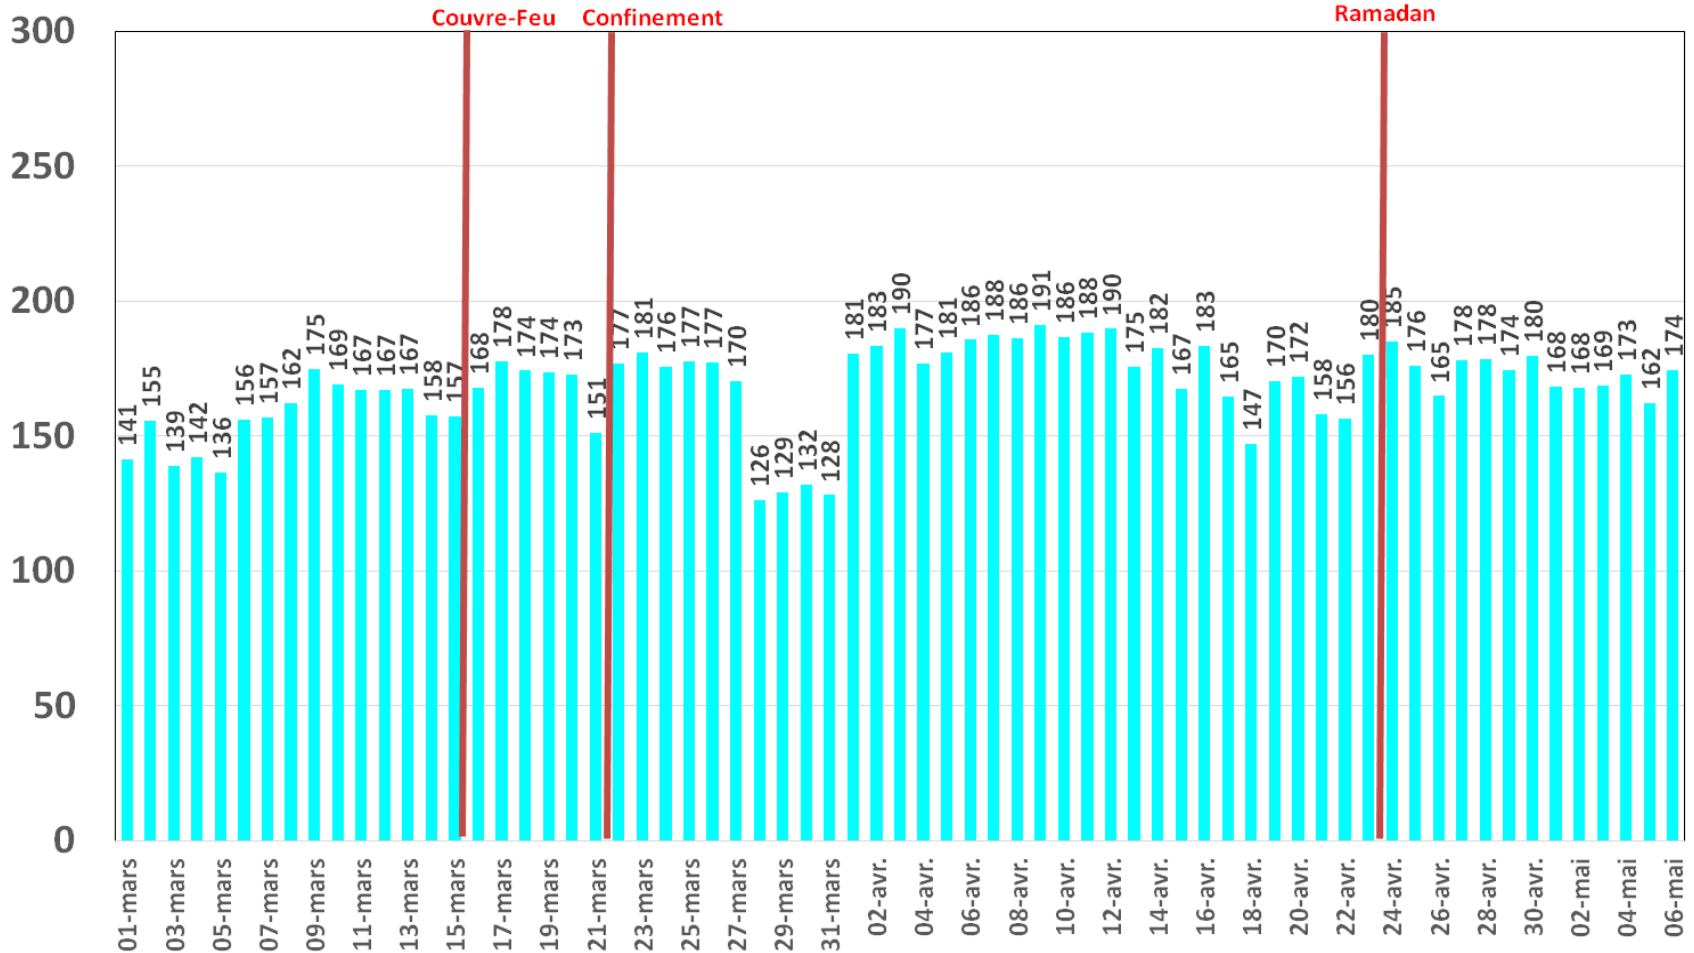

Traffic Data sur FO (To)