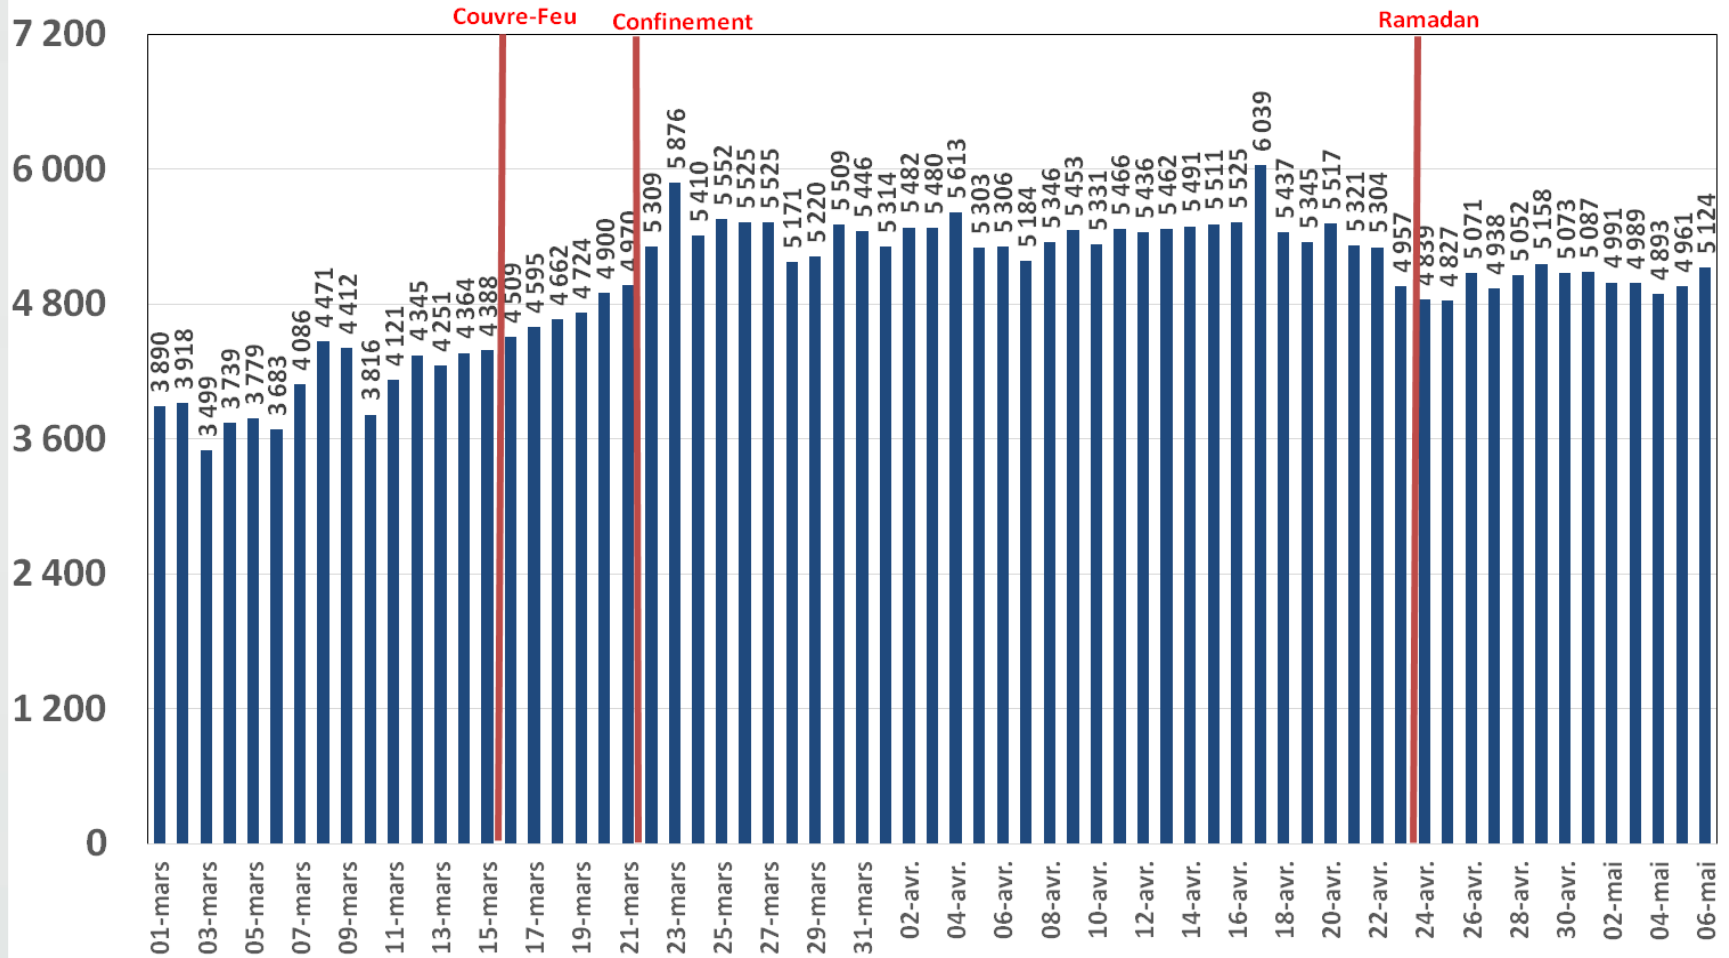

Traffic Data sur ADSL (To)