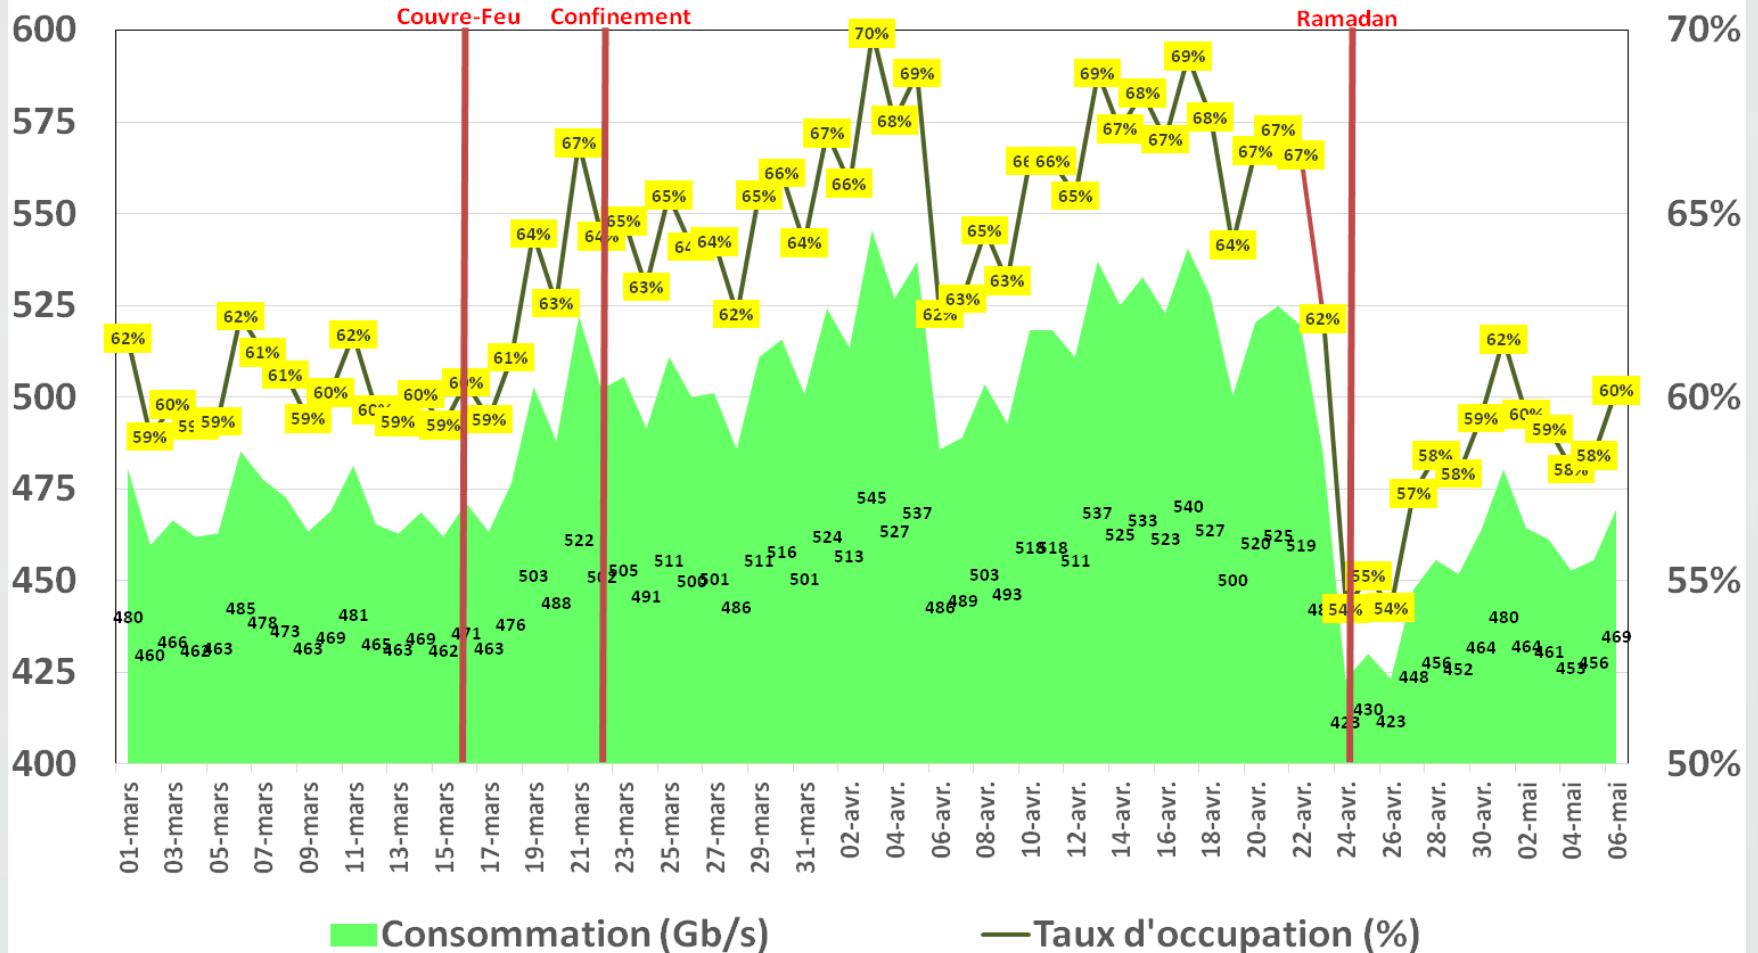

Bande Passante Internationale