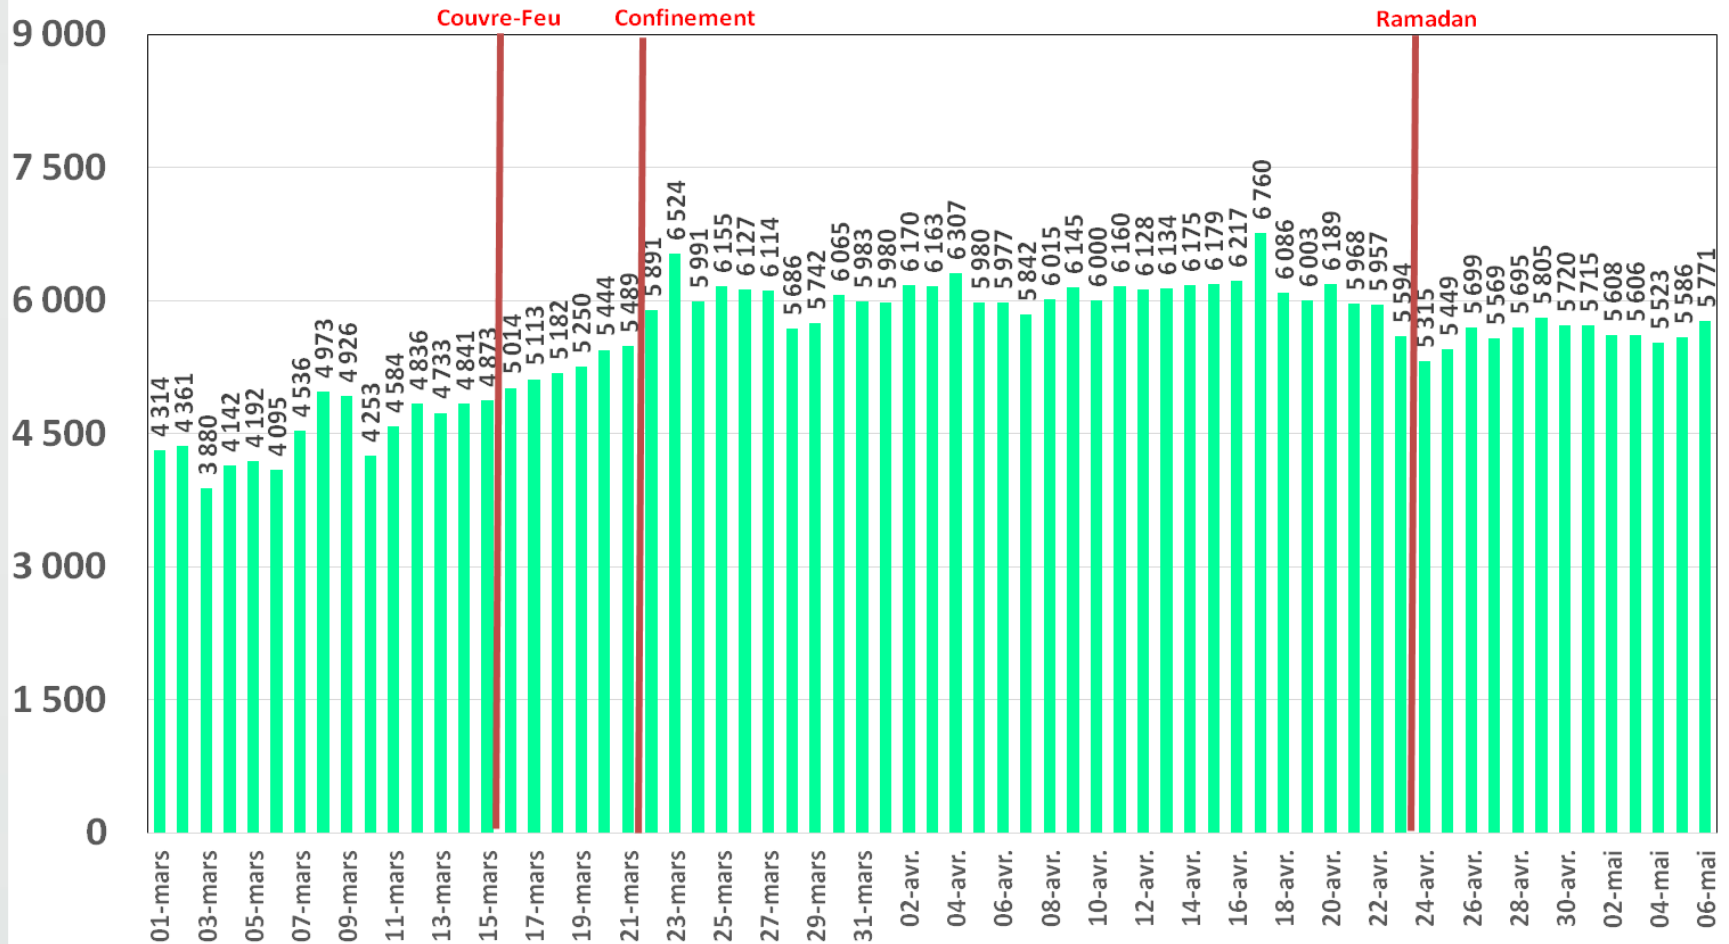

# Evolution quotidienne de la bande passante internationale

## Consommation de la Bande Passante Internationale par Opérateur (Gb/s)

# Evolution quotidienne du trafic ADSL, VDSL et Fo en To

# Evolution quotidienne du trafic ADSL en To