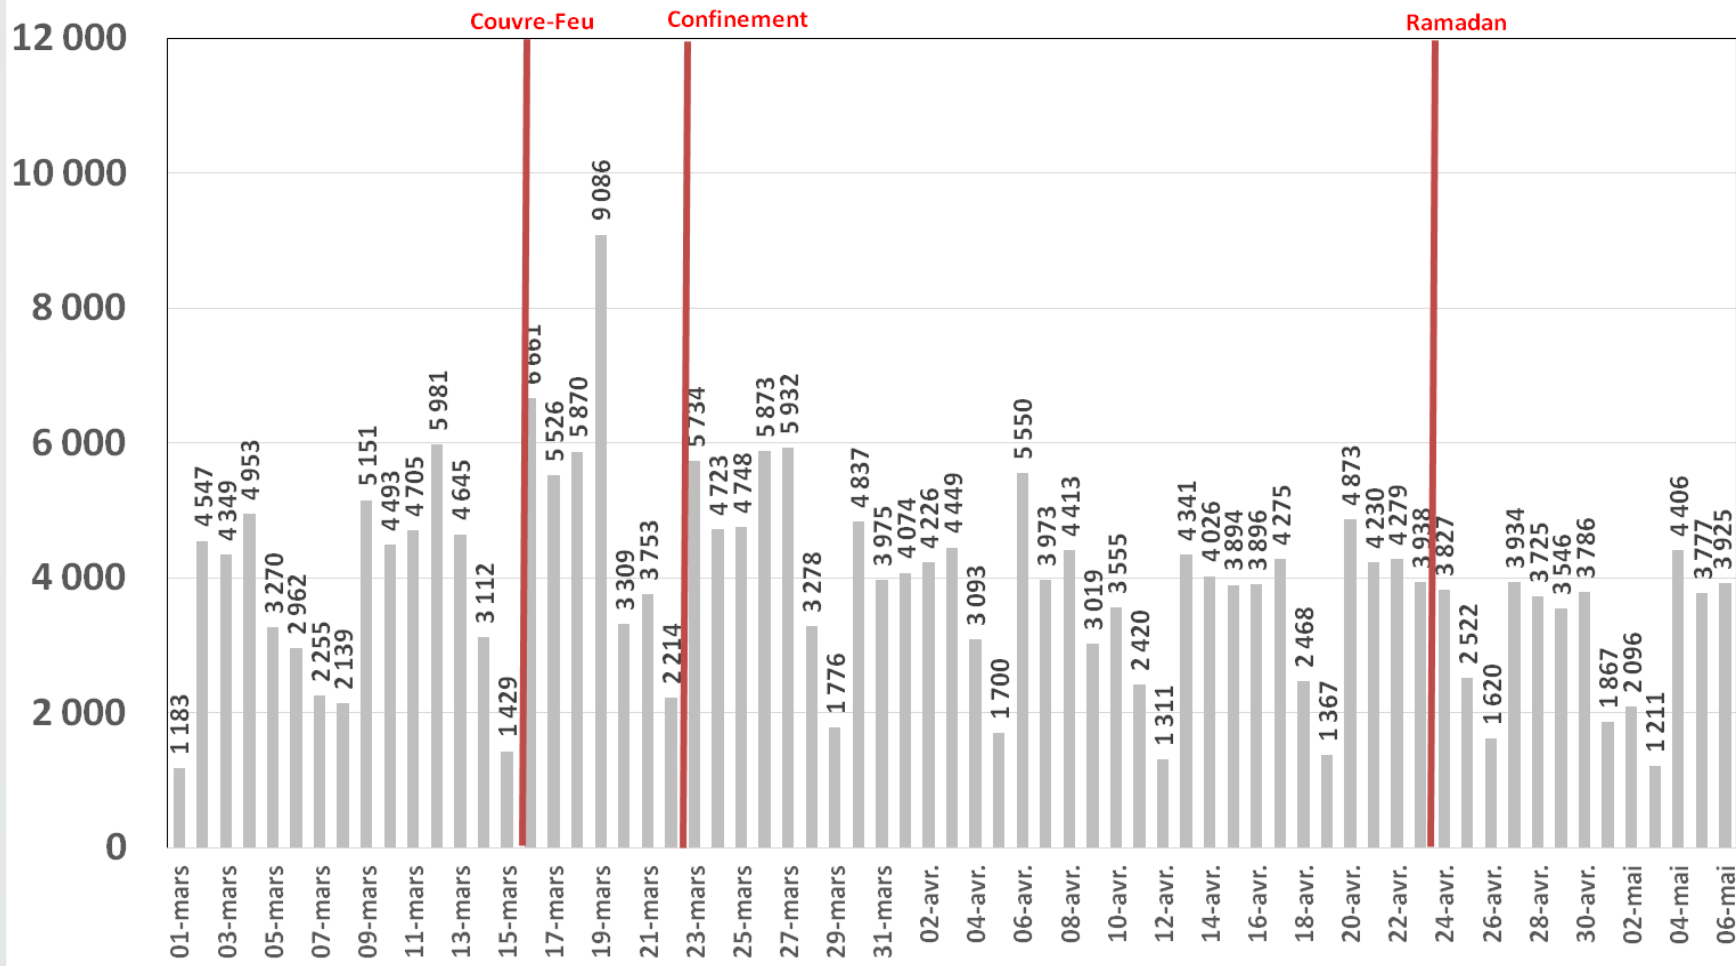

Nombre de réclamations ADSL